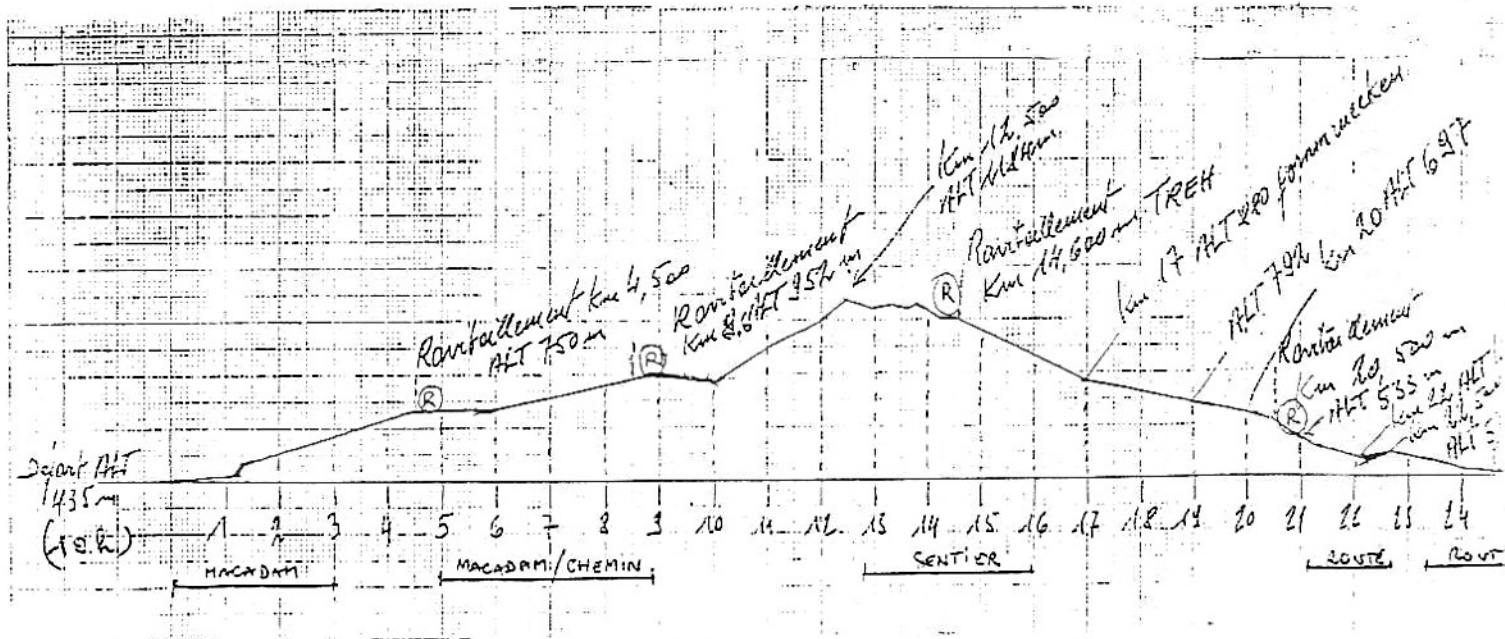

MEMORIAL CHRISTIAN GEWISS - Dim. 11 août 1996 -

Course de montagne - TROPHEE des VOSGES 1996.

Course LONGUE = 25,1 Km.

PRIX EN ESPECES AUX MEILLEURS MASCULINS ET FEMININS.  
 TROPHEE SUR SOCLE DE GRANDE VALEUR A TOUS LES ARRIVANTS.  
 TEE-SHIRT AVEC PHOTO de Christian GEWISS A TOUS LES CLASSES.  
 PRIX SPECIAUX - TROPHEES ET COUPES - GRILLE AFFICHEE AU DEPART.

POSSIBILITE de REPAS SOUS LE CHAPITEAU - PALMARES AU COURANT du REPAS.

ITINERAIRE :

- FELLERING : Garage SOVRA 7 grand'Rue Alt. 435 m , Grand'Rue D 13 31 -  
 Rue de l'Eglise , Rue de la Chapelle , Rue des Pierres , Rue Ebenacker,  
 Chemin du Siebach , du Dengelberg Alt. 750 m.
- RANSBACH : Ravicaillement Km 4,5 - chemin O.N.F.  
 Ravicaillement Km 8,6 - Alt. 952 m.  
 Chemin Simon (Km 10), sancier et Ferme-Auberge du Marksstein (Km 12),  
 route du Treh , 300 m à gauche Alt. 1184 m. (KM 12,5),  
 sancier du Treh (KM 14,2)
- FELLERING : Ferme du TREH (KM 14,3) Alt. 1139 m.  
 Ravicaillement TREH KM 14,6.
- ODEREN : Sancier Communal , Gommuecken (Km 17) Alt. 880 m.  
 Chemin Gottwald (KM 19) Alt. 792 m , Bois de Schalm (KM 20) Alt. 697 -  
 Réservoir d'Oderen Ravicaillement KM 21 - Alt. 533 m -  
 Rue Durrenbach (Km 22) Alt. 470 m , Rue des Vergers , Maerel (Km 23)
- FELLERING : Chemin des Kaesmatten (KM 24) Alt. 445 m , Rue de la Chapelle,  
 Rue des Pierres, du Treh, piste cyclable .  
 Arrivée près de la Piscine (pré en face du Garage SOVRA).